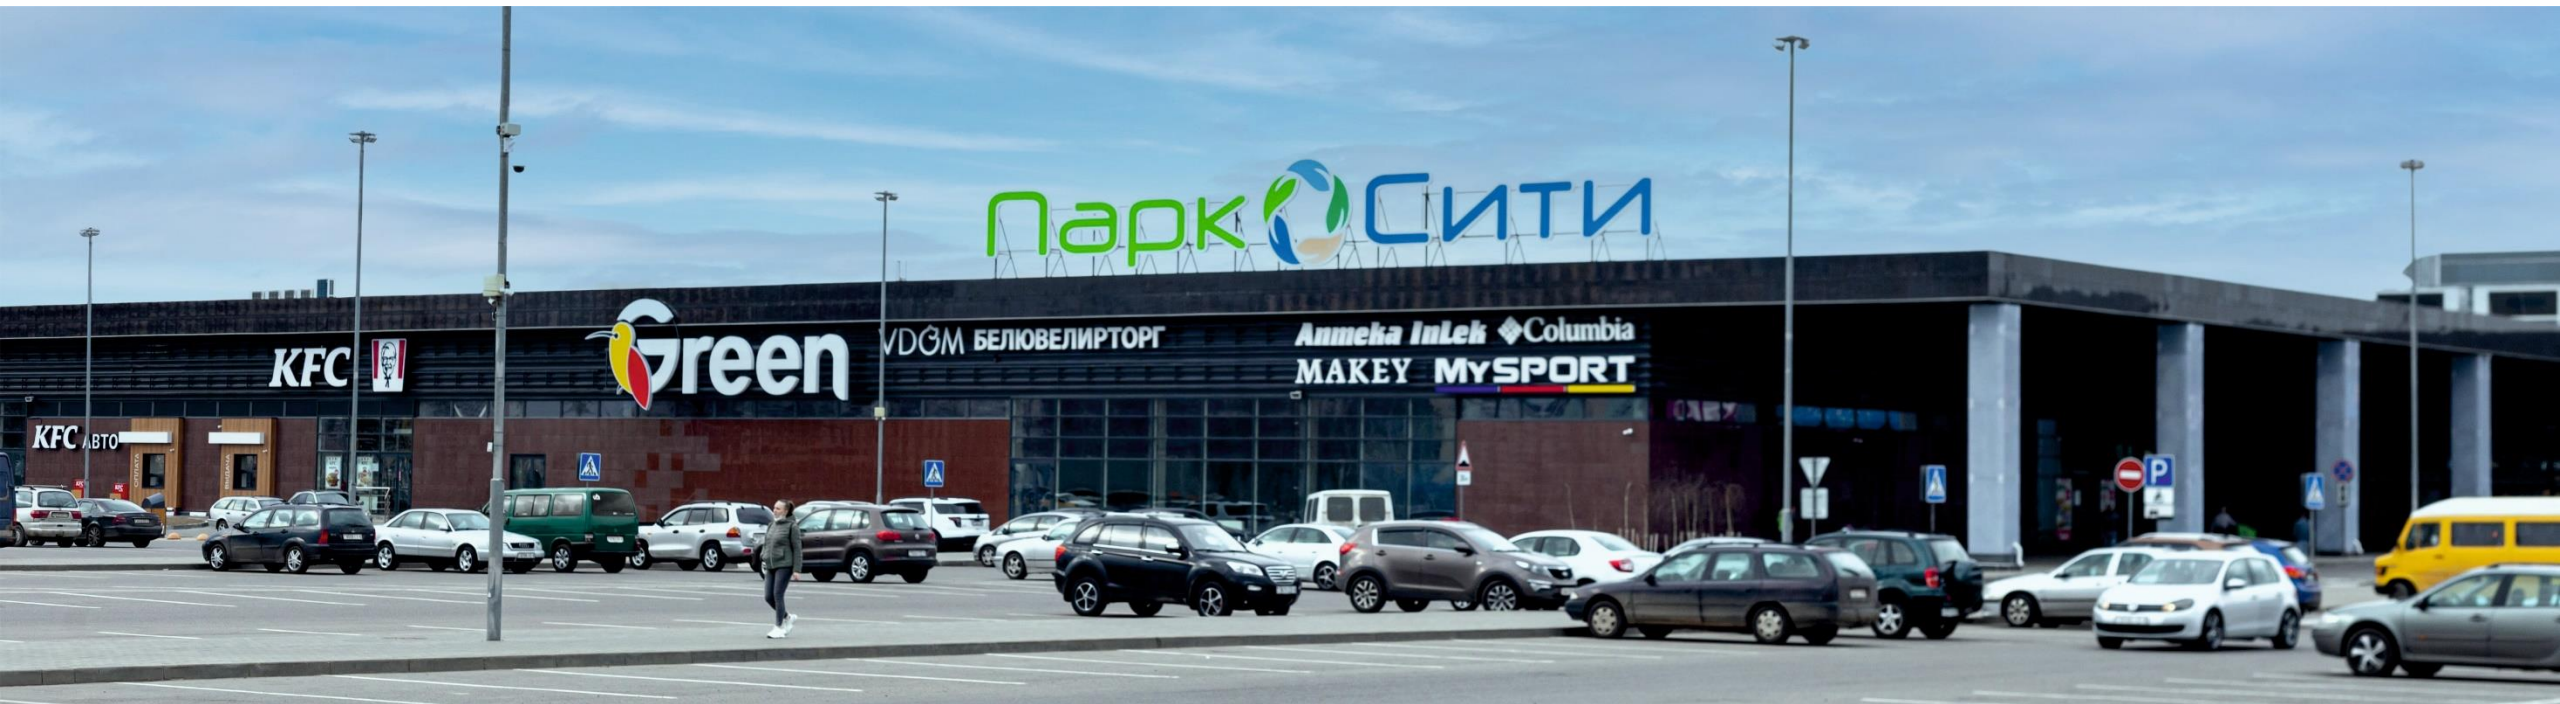

# ПАРК СИТИ

ТОРГОВЫЙ ЦЕНТР

### 1. Рамка световая

Размещение: коридор к общественным санузлам

Размер: 841\*1200мм

Материал: Бумага, Пленка (светодиодная)

Стоимость: 130 руб с НДС/месяц

\*Макет согласовывается с Арендодателем

\*Рекламные материалы предоставляются заказчиком

### 3. Фасадные конструкции

Размещение: центральная часть фасада ТЦ

Размер: 3150\*4400 мм

Материал: Баннер с люверсами

Стоимость: 380 руб с НДС/месяц

\*Макет согласовывается с Арендодателем

\*Рекламные материалы предоставляются заказчиком