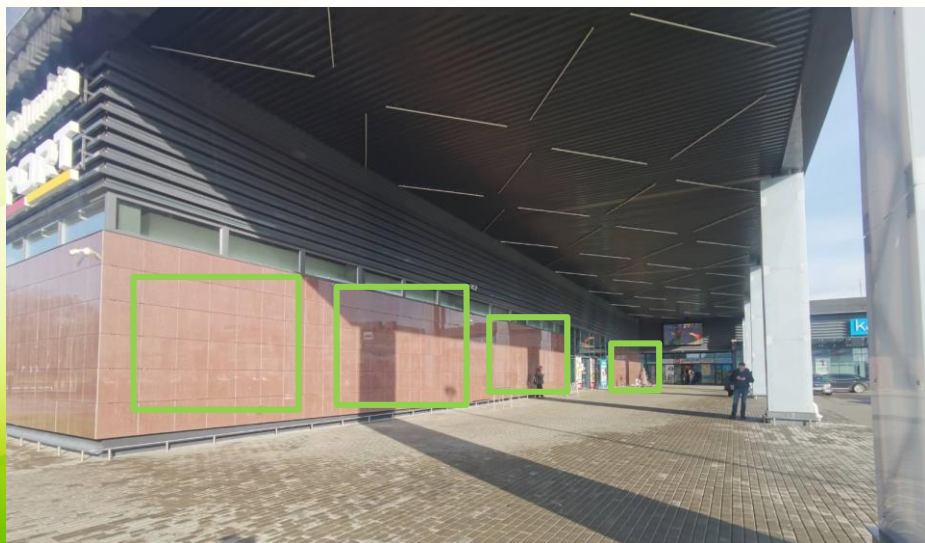

### 1. Рамка световая

Размещение: коридор к общественным санузлам

Размер: 841\*1200мм

Материал: Бумага, Пленка (светодиодная)

Стоимость: 130 руб с НДС/месяц

\*Макет согласовывается с Арендодателем

\*Рекламные материалы предоставляются заказчиком

### 2. Рамка в клик профиле

Размещение: входные группы ТЦ/тамбура

Размер: 841\*1200мм

Материал: Бумага

Стоимость: 150 руб с НДС/месяц

\*Макет согласовывается с Арендодателем

\*Рекламные материалы предоставляются заказчиком

### 3. Фасадные конструкции

Размещение: центральная часть фасада ТЦ

Размер: 3150\*4400 мм

Материал: Баннер с люверсами

Стоимость: 380 руб с НДС/месяц

\*Макет согласовывается с Арендодателем

\*Рекламные материалы предоставляются заказчиком

### 5. Светодиодный экран

Размещение: центральный вход в ТЦ

Размер: 3840\*2240 мм.

Длина ролика: 10-15 сек.

Частота показов: каждые 3-6 минут  
(зависит от загруженности)

Стоимость: месяц - 180 руб

\*Макет согласовывается с Арендодателем