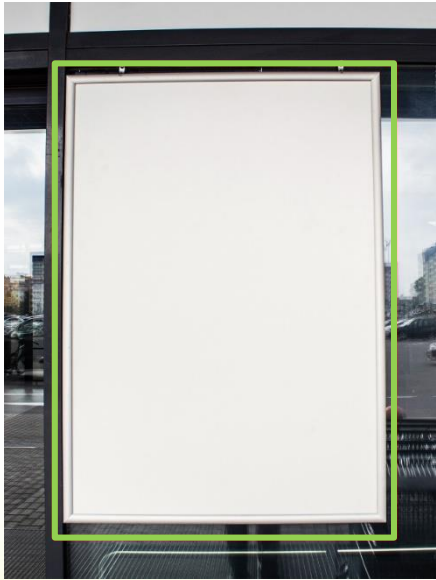

### 1. Рамка световая

Размещение: коридор к общественным санузлам

Размер: 841\*1200мм

Материал: Бумага, Пленка (светодиодная)

Стоимость: 130 руб с НДС/месяц

\*Макет согласовывается с Арендодателем

\*Рекламные материалы предоставляются заказчиком

### 2. Рамка в клик профиле

Размещение: входные группы ТЦ/тамбура

Размер: 841\*1200мм

Материал: Бумага

Стоимость: 150 руб с НДС/месяц

\*Макет согласовывается с Арендодателем

\*Рекламные материалы предоставляются заказчиком